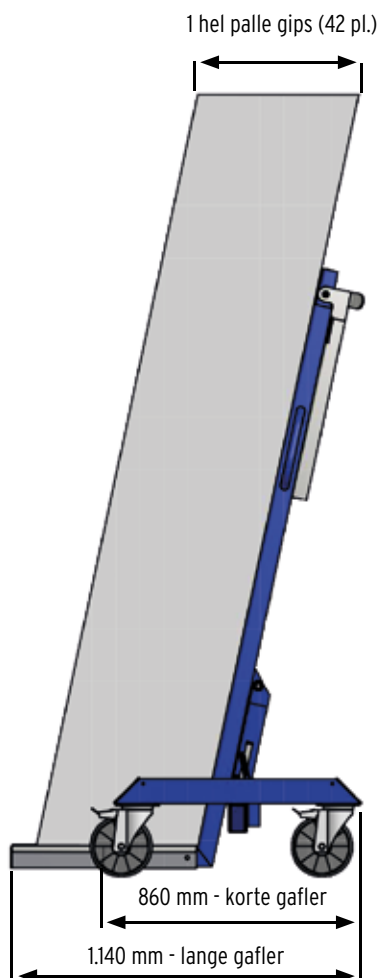

SPECIFIKATIONER FOR ERGOLOADER