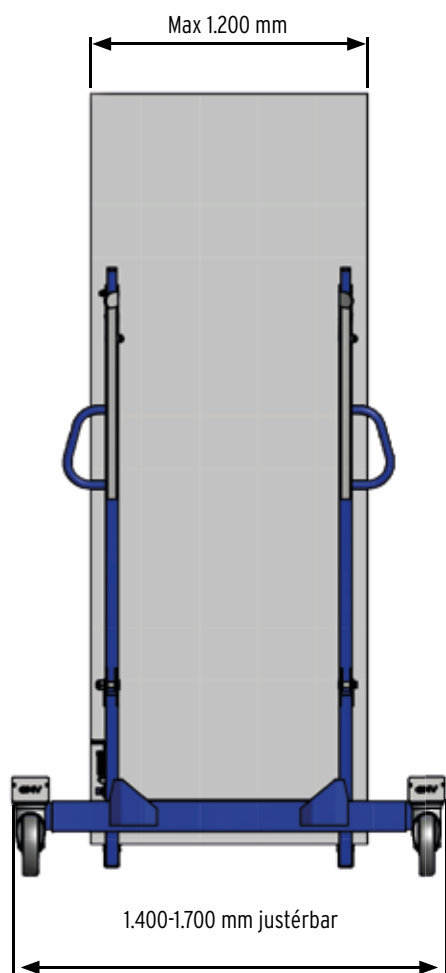

SPECIFIKATIONER FOR ERGOLOADER