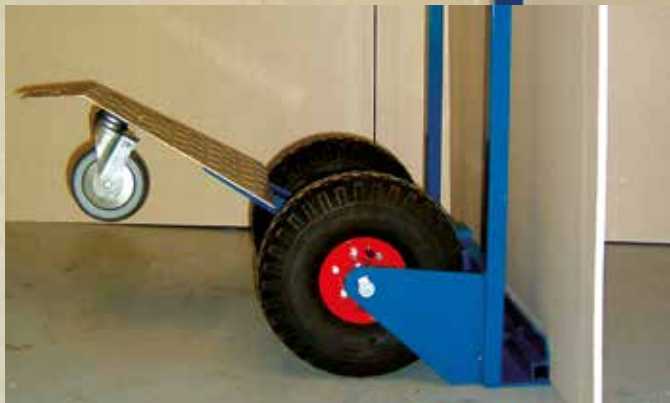

ErgoMounter

— Dry Wall —

DE ÅBENLYSE FORDELE

ERGOMOUNTER ER EN UNIK MATERIALEVOGN TIL ERGONOMISK OG EFFEKTIV MONTAGE AF GIPSPLADER.

ERGOMOUNTER ER KONSTRUERET TIL AT ANVENDES SAMMEN MED ERGOMOVER 1500 – MANIPULATOR. DISSE TO VÆRKTØJER TILSAMMEN GØR DET MULIGT FOR EN MAND AT MONTERE GIPSPLADER – LIGE FRA DET LEVERES VED FORTOVSKANTEN TIL DET SIDDER PÅ VÆGGEN.

VED ANVENDELSE AF ERGOMOUNTER SAMMEN MED ERGOMOVER – MANIPULATOR SIKRES EN EFFEKTIV MONTAGE SOM LEVER OP TIL ALLE ARBEJDSMILJØREGLER.

DET HAR ALDRIG VÆRET MERE EFFEKTIVT, ERGONOMISK & ØKONOMISK AT ARBEJDE MED GIPSPLADER.

KORT & GODT

- ERGONOMISK
- EFFEKTIV
- BETJENINGSVENLIG
- 100% MEKANISK KONSTRUKTION
- STORE SOLIDE LUFTGUMMIHJUL
- FLEKSIBEL – ANVENDES TIL ALLE PLADETYKKELSER OG BREDDER
- LAV EGENVÆGT

Forhandler:

GMV A/S (SOUTH)
INDUSTRI-PARKEN 1
DK - 7182 BREDSTEN